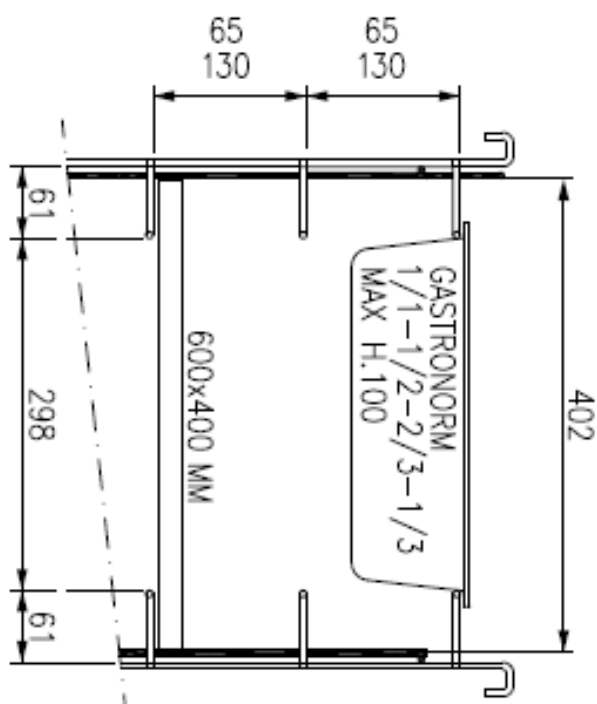

# Technický list

Vlastnosti produktu

<b>Model</b>	<b>Sap kód</b>	00008039
VR 30 P	<b>Skupina artiklů</b>	Regálový systém

- Materiál: Dural

# Technický list

Technický výkres

Model	Sap kód	00008039
VR 30 P	Skupina artiklů	Regálový systém

**TÁC**

**GN**

<b>Model</b>	<b>Sap kód</b>	00008039
VR 30 P	<b>Skupina artiklů</b>	Regálový systém

- 1 | Skládací**  
úspora místa  
– možnost mít větší množství vozíků a uspořit čas
- 2 | Dural**  
nízká hmotnost  
– snadná manipulace i pro slabší osoby
- 3 | Protinárazové kroužky u koleček**  
šetrnější k okolnímu prostoru  
– díky gumovým kroužkům nedochází k poškození zdí při manipulaci
- 4 | Brzděná kolečka**  
vyšší bezpečnost provozu  
– vozík je velmi stabilní během manipulace s nákladem

# Technický list

Technické parametry

<b>Model</b>	<b>Sap kód</b>	00008039
VR 30 P	<b>Skupina artiklů</b>	Regálový systém

**1. Sap kód:**

00008039

**2. Typ výrobku:**

Regálové systém

**3. Šířka netto [mm]:**

1700

**8. Hloubka brutto [mm]:**

630

**9. Výška brutto [mm]:**

220

**10. Hmotnost brutto [kg]:**

11.00

**11. Materiál:**