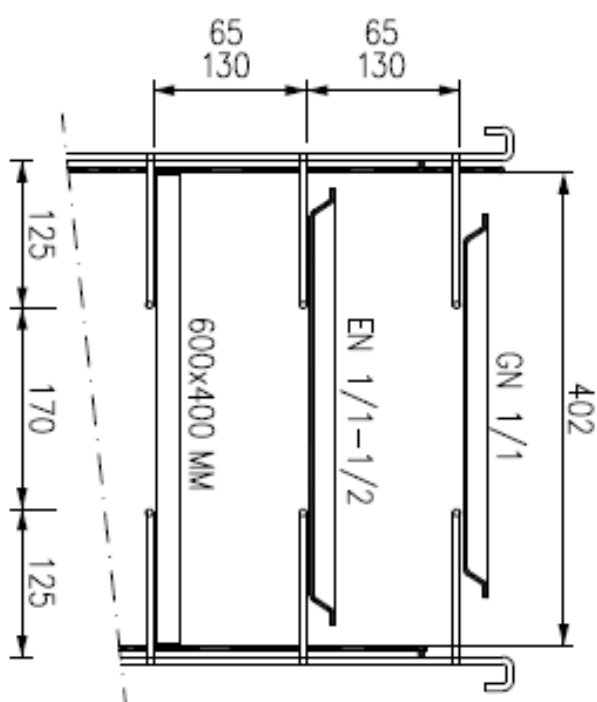

# Technický list

Vlastnosti produktu

<b>Model</b>	<b>Sap kód</b>	00008039
VR 30 P	<b>Skupina artiklů</b>	Regálový systém

- Materiál: Dural

# Technický list

Technický výkres

Model	Sap kód	00008039
VR 30 P	Skupina artiklů	Regálový systém

**TÁC**

**GN**

<b>Model</b>	<b>Sap kód</b>	00008039
VR 30 P	<b>Skupina artiklů</b>	Regálový systém

- 1 | Skládací**  
úspora místa  
– možnost mít větší množství vozíků a uspořit čas
- 2 | Dural**  
nízká hmotnost  
– snadná manipulace i pro slabší osoby
- 3 | Protinárazové kroužky u koleček**  
šetrnější k okolnímu prostoru  
– díky gumovým kroužkům nedochází k poškození zdí při manipulaci
- 4 | Brzděná kolečka**  
vyšší bezpečnost provozu  
– vozík je velmi stabilní během manipulace s nákladem

# Technický list

Technické parametry

<b>Model</b>	<b>Sap kód</b>	00008039
VR 30 P	<b>Skupina artiklů</b>	Regálový systém

**1. Sap kód:**

00008039

**2. Typ výrobku:**

Regálové systém

**3. Šířka netto [mm]:**

1700

**8. Hloubka brutto [mm]:**

630

**9. Výška brutto [mm]:**

220

**10. Hmotnost brutto [kg]:**

11.00

**11. Materiál:**